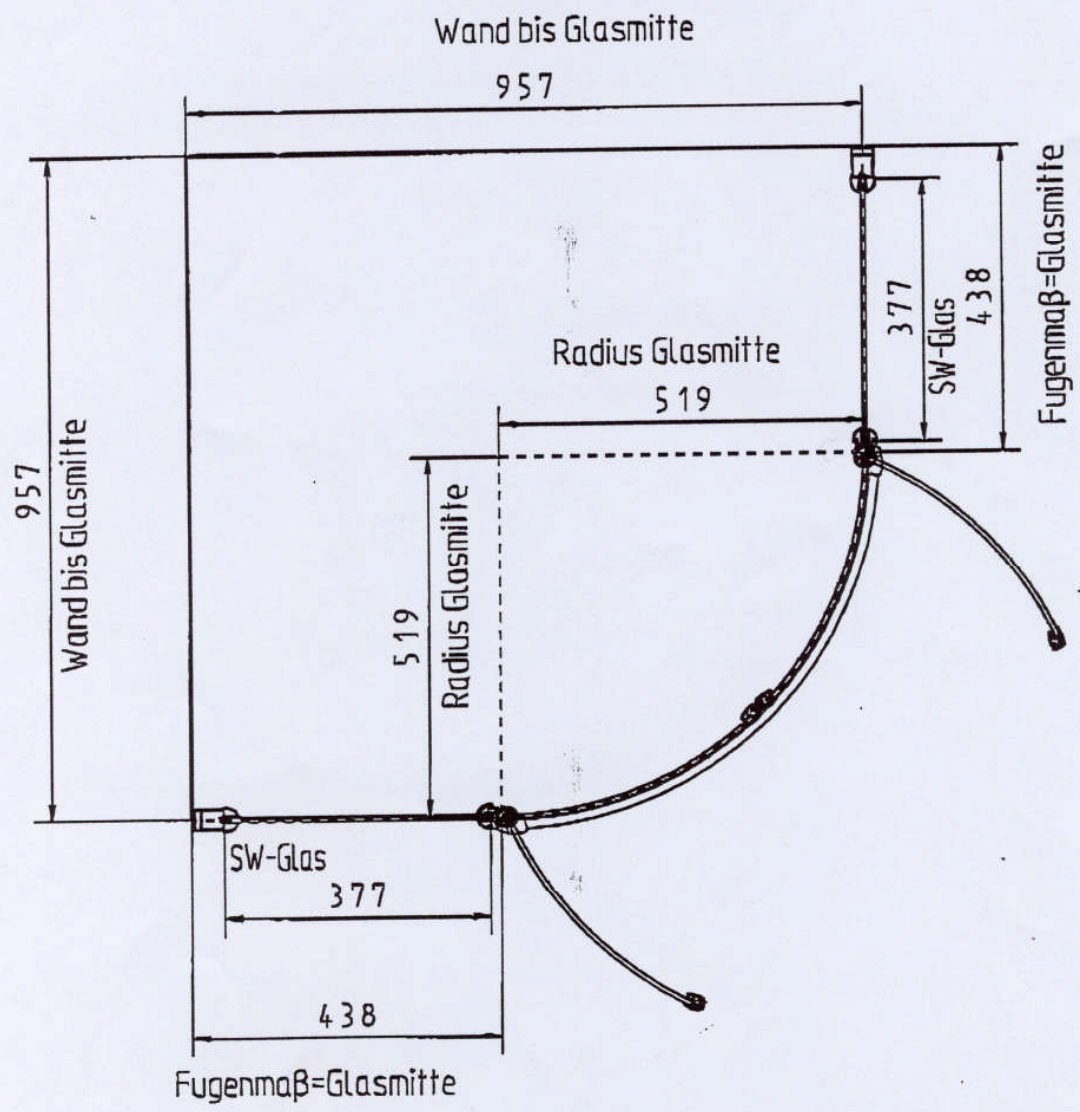

Gebrüder Schulte
 GmbH & Co. KG
 Postfach 14 60
 59844 SUNDERN
 Tel. 02933 / 836-0 · Fax 836-200

D 83608

Bella Lux Standard 100er
 Radius 550 (bezogen auf ein Duschbecken)
 FLIESENSPIEGEL